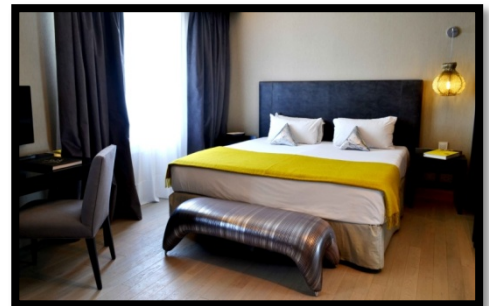

El nuevo hotel **Esplendor Plaza Francia**, gerenciado por Fën Hoteles, es un edificio de 1950 ubicado en pleno corazón de Recoleta que **cuenta con 49 habitaciones decoradas con diseño de autor.**

El hotel **combina confort, diseño y una espectacular vista a la ciudad.** A pocas cuadras del Shopping Patio Bullrich y del Centro Cultural Recoleta, el huésped podrá recorrer y disfrutar uno de los barrios más turísticos de Buenos Aires.

Se ofrece desayuno en la habitación sin costo adicional y cafeteras Nespresso para disfrutar de un rico café en cualquier momento del día. Entre los servicios también se destaca el gimnasio completamente equipado con máquinas de última generación.

La propuesta de Esplendor consiste en buscar **edificios emblemáticos que tengan una historia** y que formen parte del paisaje urbano y de la cultura del lugar: *“Respetamos el diseño característico de los hoteles Esplendor, que con los años impuso su marca dentro del mercado diferenciándose del resto”*, explicó Jorge Benitez, director Comercial de Fën Hoteles.

En todos los rincones del hotel se pueden apreciar las obras de los **reconocidos artistas Matias Duville y Lobo Velar**, quienes trabajaron exclusivamente para decorar las habitaciones y los espacios comunes.

Esplendor Plaza Francia es un proyecto arquitectónico elegante y vanguardista que apunta a cubrir la demanda de clientes que buscan diseño y tranquilidad.

Acerca de Esplendor Los hoteles boutique Esplendor están diseñados bajo un estilo innovador que combina lujo, confort y calidad en sus majestuosos edificios. Algunos de ellos resaltan por una imponente arquitectura antigua y otros por su moderno diseño. Refinadas habitaciones, restaurantes gourmet, piscinas, spa y galería de arte hacen de cada Esplendor un lugar único.

Más información: www.esplendorhoteles.com - **Reservas:** (5411) 5217 – 5786 reservas@esplendorhoteles.com